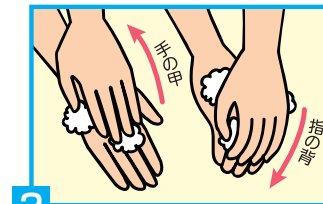

2 手の甲・指の背を洗う