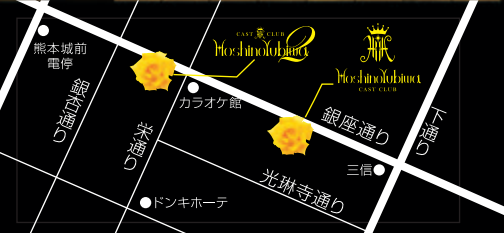

27 メンバーズ WINS 『地下に広がる落ち着いた空間で寛ぎの時間を』 メンバーズウインズ ラウンジ Map 5-A

大きな二つの空間があります。ピアノがあるゆっくりとしたラウンジと、その日の気分好きな曲を歌っていただけるカラオケスペース。ふらっとお一人でお越しのいたり、団体様での来店にもご対応いたします。

- ☎ 096-352-1987
- 📍 中央区新市街1-3 ホウショウビルBF
- 🕒 19:30~翌1:00
- 📅 日曜・祝祭日 50席
- 💰 8,000円

+ Cast Club + Hoshinobubiwa

星の指輪

It's the day to pray for healthy growth and happiness for young girls.

tel.096-312-1318

OPEN/20:30~ CLOSE/日曜日 第一・第三月曜日

熊本市中央区下通1丁目9-7 CURIOSITYビル3F

個室・カラオケ・VIP・各ルーム完備

+ Cast Club + Hoshinobubiwa

星の指輪2

tel.096-353-4180

OPEN/20:30~ CLOSE/日曜日 第二・第四月曜日

熊本市中央区花畑町13-3ジャスマック熊本館5F

個室・カラオケ・VIP・各ルーム完備

Basic Set 60min **¥4,000**

指名料金 ¥1,000 シングルチャージ ¥2,000

※サービス料とTAXは別となります。

クラブ志保 オーナーママ 福本 志保(峰子)

096-354-8806

中央区花畑13-3 ジャスマックビル2F

19:30~翌0:30

日曜日・祝日 70席

¥15,000円

31 **ミスJJ** ミスジェイジェイ クラブ Map 5-A

『当店は、お陰様で25年目を迎えました』